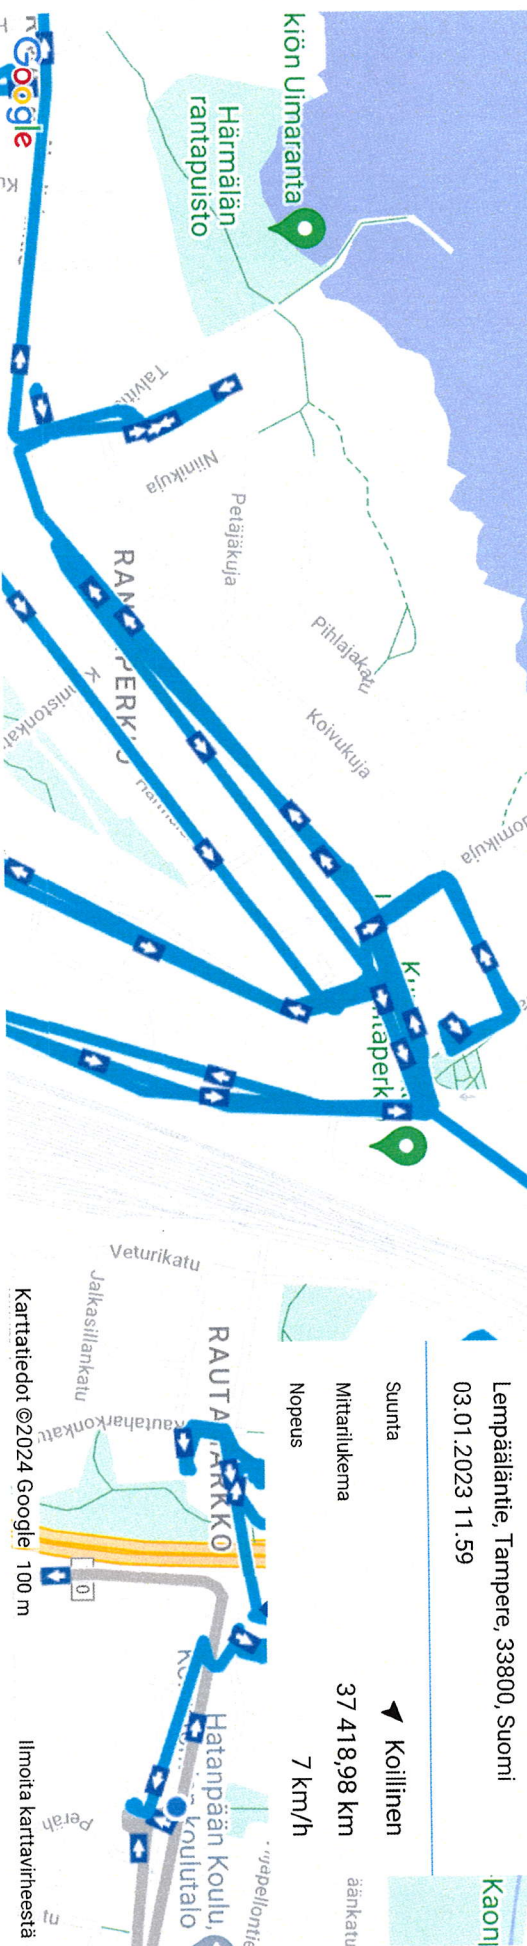

SELVITYS KORVAUSVAATIMUKSEEN

| | | | |
|---|---------------------------------------|------------|---------------|
| Vaurioituneen auton rekisterinumero | | Muu vaurio | liukastuminen |
| Korvausvaatimuksen esittäjän nimi | | | |
| Tapahtumapäivä | 03.01.2023 | Kello | 17.45 |
| Tapahtumapaikka | Lempääläntien alikulku Savikonkadulle | | |
| Hoitovelvollisuus | | | |
| Korvausvelvollisuus | | | |
| <p>töihin kävellesäni yhtÄkkiä alamäessä jalat liukuivat alta ja olin polvillani maassa. Tilanteen kehittymistä en osaa sanoin kuvata.</p> <p>Luminen Jäinen</p>  | | | |
| Aurattu ja hiekotettu 03.1.2023 klo.12.59 | | | |
| Liitteet: työliite,sääraportti | | | |
| | Päiväys | 26.2.2024 | |
| | | | |
| | | | |

Ei kuljettajaa

545-HAX

Lempääläntie, Tampere, 33800, Suomi
03.01.2023 11.59

Suunta Koillinen

Mittaritulkema 37 418,98 km

Nopeus 7 km/h

Tampere

Näytä sijainti kartalla

SÄÄENNUSTEET

Pikavalinta

Täsmäsää™

10 päivän sää

15 vrk ennuste

Suomi 1-3 vrk 4-6 vrk

SADEKARTAT

Täsmätutka ja salamat