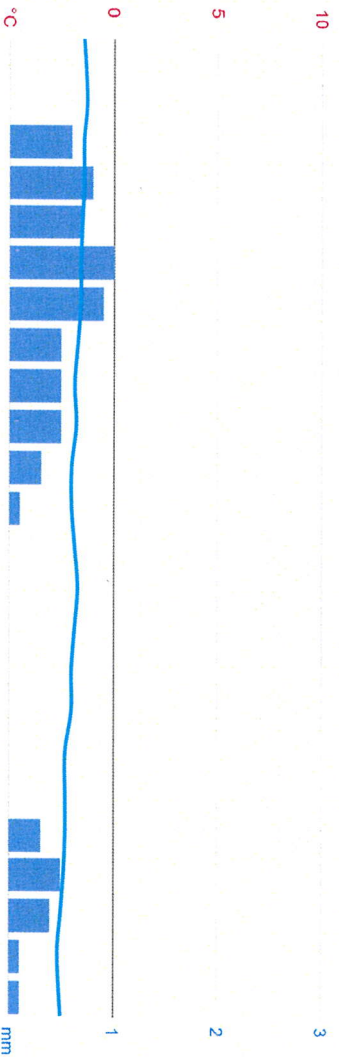

SELVITYS KORVAUSVAATIMUKSEEN

| | | | |
|---|---------------------------------------|------------|---------------|
| Vaurioituneen auton rekisterinumero | | Muu vaurio | liukastuminen |
| Korvausvaatimuksen esittäjän nimi | | | |
| Tapahtumapäivä | 03.01.2023 | Kello | 17.45 |
| Tapahtumapaikka | Lempääläntien alikulku Savikonkadulle | | |
| Hoitovelvollisuus | | | |
| Korvausvelvollisuus | | | |
| <p>töihin kävellesäni yhtÄkkiä alamäessä jalat liukuivat alta ja olin polvillani maassa. Tilanteen kehittymistä en osaa sanoin kuvata.</p> <p>Luminen Jäinen</p>  | | | |
| Aurattu ja hiekotettu 03.1.2023 klo.12.59 | | | |
| Liitteet: työliite,sääraportti | | | |
| | Päiväys | 26.2.2024 | |
| | | | |
| | | | |

Ei kuljettajaa

545-HAX

Lempääläntie, Tampere, 33800, Suomi
03.01.2023 11.59

Suunta Koillinen

Mittaritulkema 37 418,98 km

Nopeus 7 km/h

Tampere

Näytä sijainti kartalla

Tampere

HAVAINTOHISTORIA TAMPERE HÄRMÄLÄ

Täsmäsää™

Tampere Härmälä

3. tammikuuta 2023

Tiistai 3.1.

Tiistai 3.1.

00.00

-1,4 °C

Pilvistä, vähäistä lumisadetta

Sade 0 mm

Lumen syvyys: 16 cm